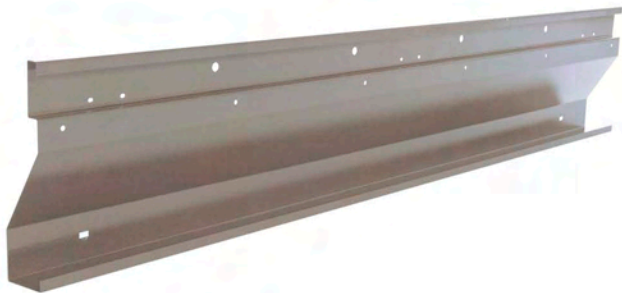

Energipanel, stagbalk A-bänk

5901	mått 375x1500	vikt 9 kg	Pris: 490:-
5902	mått 375x2000	vikt 13 kg	Pris: 611:-
5903	mått 375x2500	vikt 17 kg	Pris: 777:-

Silverfärgad bänkböck, säljes styckvis.

5800 vikt 8 kg Pris: 582:-