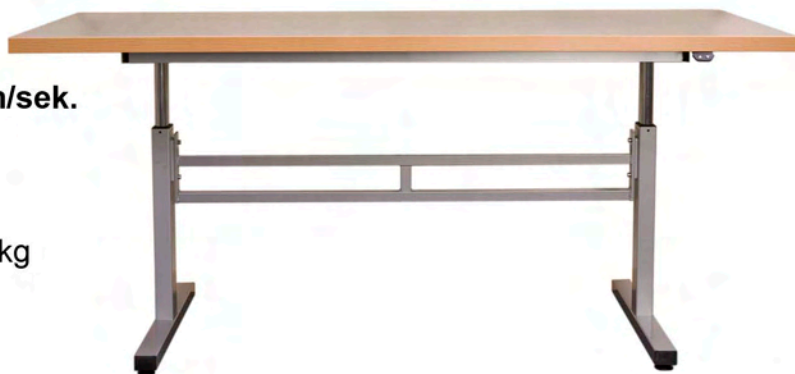

**Höj och sänkbart stålstativ, 320 kg, 43 mm/sek.
Slaglängd 500 mm.
Färg RAL 9006 silver**

543315 mått 1485x600x1210-710 vikt 50 kg
Pris: 7699:-