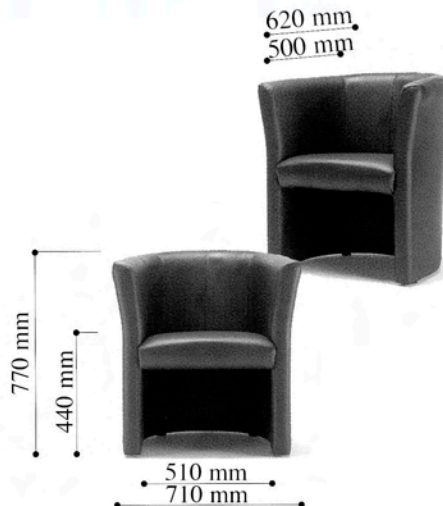

Fällstol. Sitts och rygg i konstskinn.
 Stomme i metall, silver färgad. Säljes i 6-pack.

PRIS: 165:-/st

Konferensstol DELHI

Bredd: 535 mm
 Djup: 580 mm
 Sitthöjd: 500 mm
 Totalhöjd: 830 mm
 5,5 kg

77127

Kopplingbeslag till Delhi

PRIS: 710:-/st

Clubbåtölj och soffa AUREL

2201 Clubfåtölj

Eco sky Pris: 1271:-
Event Pris: 1694:-
Skinn Pris: 3692:-

2202 Clubsoffa 2-sits

Eco sky Pris: 2168:-
Event Pris: 2642:-
Skinn Pris: 5674:-

Skolstol ZETA

30101002	Sitthöjd: 264 mm Totalhöjd: 517 mm 6 kg	593:-
30101003	Sitthöjd: 310 mm Totalhöjd: 564 mm 6 kg	609:-
30101004	Sitthöjd: 362 mm Totalhöjd: 684 mm 6 kg	669:-
30101005	Sitthöjd: 424 mm Totalhöjd: 744 mm 7 kg	700:-
30101006	Sitthöjd: 452 mm Totalhöjd: 824 mm 7 kg	730:-
30101007	Sitthöjd: 511 mm Totalhöjd: 882 mm 7 kg	746:-

Barstol Z

Kromad med svart konstskinn
Förpackas två styck i en kartong

vikt 14,2 kg

mått 970x380x430

Totalhöjd 850 mm

Sitthöjd 850 mm

Djup 370 mm

Bredd 370 mm