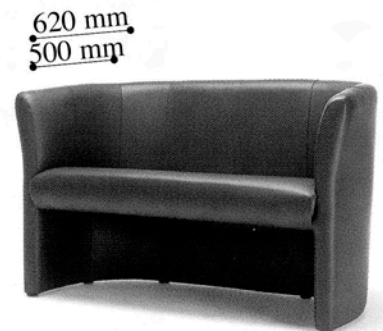

Fällstol. Sitts och rygg i konstskinn.
 Stomme i metall, silver färgad. Säljes i 6-pack.

PRIS: 165:-/st

Konferensstol DELHI

Bredd: 535 mm
 Djup: 580 mm
 Sitthöjd: 500 mm
 Totalhöjd: 830 mm
 5,5 kg

77127

Kopplingbeslag till Delhi

PRIS: 710:-/st

Clubbåtölj och soffa AUREL

2201 Clubfåtölj

Eco sky Pris: 1271:-
Event Pris: 1694:-
Skinn Pris: 3692:-

2202 Clubsoffa 2-sits

Eco sky Pris: 2168:-
Event Pris: 2642:-
Skinn Pris: 5674:-

Skolstol ZETA

30101002	Sitthöjd: 264 mm Totalhöjd: 517 mm 6 kg	593:-
30101003	Sitthöjd: 310 mm Totalhöjd: 564 mm 6 kg	609:-
30101004	Sitthöjd: 362 mm Totalhöjd: 684 mm 6 kg	669:-
30101005	Sitthöjd: 424 mm Totalhöjd: 744 mm 7 kg	700:-
30101006	Sitthöjd: 452 mm Totalhöjd: 824 mm 7 kg	730:-
30101007	Sitthöjd: 511 mm Totalhöjd: 882 mm 7 kg	746:-

Barstol Z

Kromad med svart konstskinn
Förpackas två styck i en kartong

vikt 14,2 kg

mått 970x380x430

Totalhöjd 850 mm

Sitthöjd 850 mm

Djup 370 mm

Bredd 370 mm