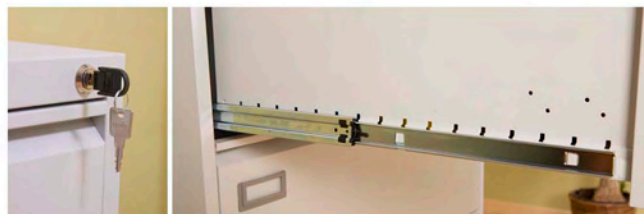

vikt 64 kg

Pris: 3472:-

3-lådigt flansskåp. Lådorna är anpassade för två rader hängmappar i A4 format. Skåpet är försett med centrallås och utdragspärr.

0233301 HS 203

mått 1022x840x620

vikt 71 kg

Pris: 3883:-