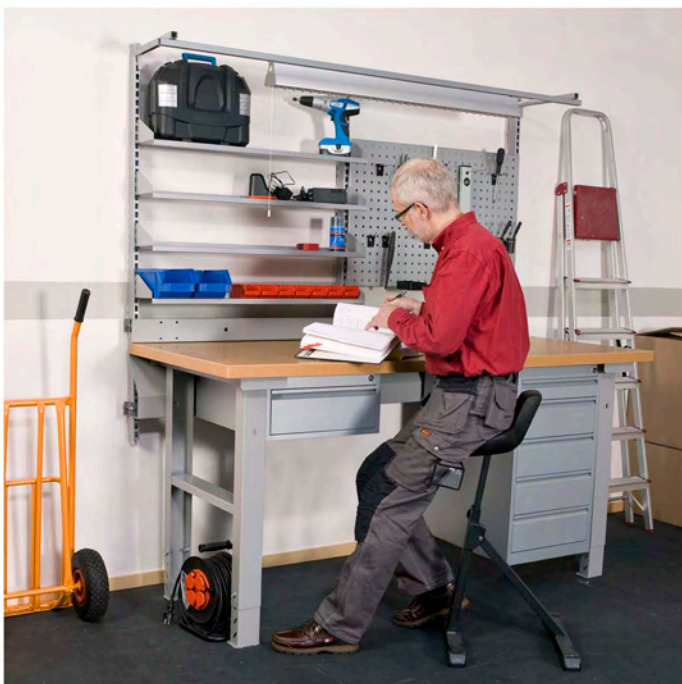

Arbetsbänk med linoliumskiva.

Ingår: Linoliumyta, kantlist av bok och två styck bänkbockar. **Vid 2500 mm längd ingår tre styck bänkbockar. Bänkbockarna är silverfärgade.**

5301	mått 1500x800	vikt 46 kg	Pris: 2562:-
5302	mått 2000x800	vikt 56 kg	Pris: 2859:-
5303	mått 2500x800	vikt 74 kg	Pris: 3692:-