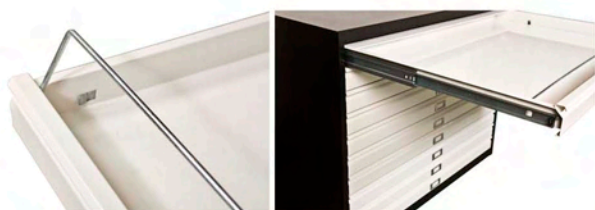

10-lådigt skåp för förvaring av ritningar, kartor och dokument i storlek A1. 100% utdrag.

0302101

mått 770x970x670

Lådans innermått 45x890x630

vikt 125 kg

Pris: 11253:-

Sockel för ritningsskåp A0, artikelnummer 0301201