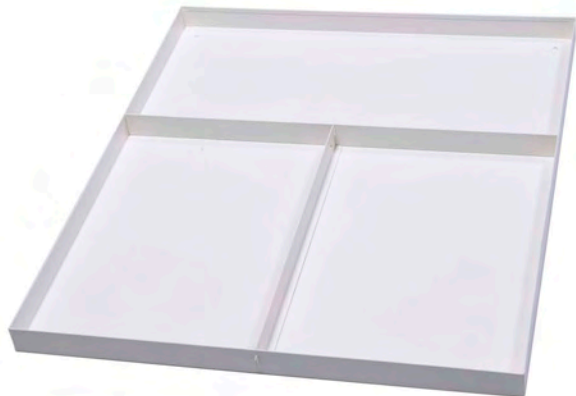

Insatts till A1 skåp

0305111 mått 47x606x715

vikt 4 kg

Pris: 247:-