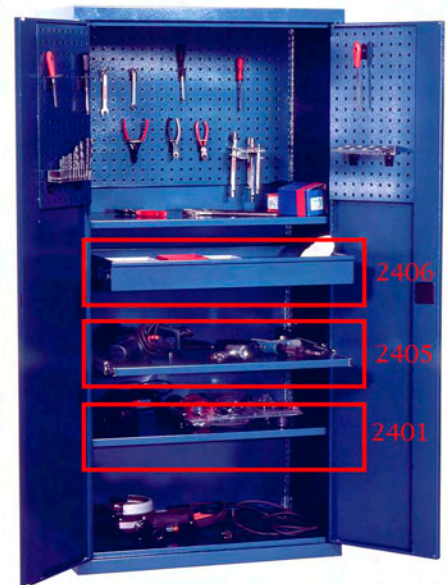

Maskinskåp

Färg blå metallic

2450 mått 2000x1000x500 vikt 88 kg

Pris: 5342:-

Maskinskåp med glasdörrar

Färg blå metallic

2450150 mått 2000x1000x500 vikt 98 kg

Pris: 7377:-