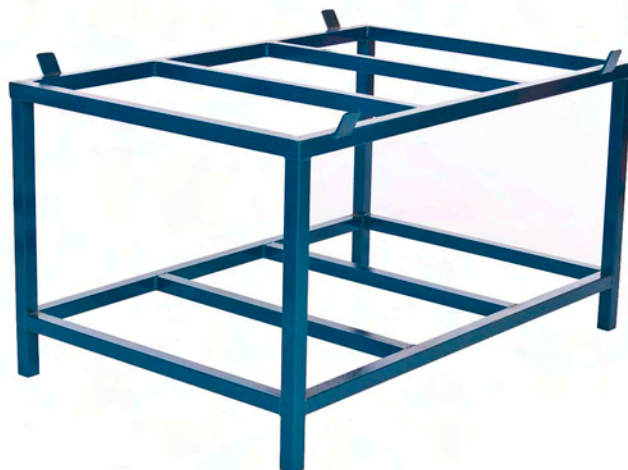

Pallvagn för 2000 kg belastning. Två fasta och två svängbara hjul Ø 200 mm. Som tillbehör finns svängbart hjul med broms. Färg blå metallic.
4625   längd 1200 bredd 800 höjd 500   vikt 42 kg
Pris: 4153:-

Pallbord för handtruck. Färg blå metallic.
4630   längd 1200 bredd 800 höjd 650   vikt 15 kg
Pris: 1702:-

Långgodsvagn med 6 hjul för belastning 800 kg. Vagnen är avsedd för stångmaterial. Två fasta och fyra svängbara hjul, diameter 200 mm. Löstagbart handtag. Färg blå metallic.
4300   700x600x3000   vikt 63 kg
Pris: 4836:-

Långgodsvagn med 6 hjul för belastning 1800 kg. Vagnen är avsedd för stångmaterial. Två fasta och fyra svängbara hjul, diameter 200 mm. Löstagbart handtag. Färg blå metallic.
4301   700x600x3000   vikt 63kg
Pris: 6669:-

Påbyggnadsok. Paket om tre styck. Totalhöjd på vagnen blir 1115 mm.
Lasthöjd nivå 1: 400 mm
nivå 2: 815 mm.
4310   415x600x-   vikt 15 kg
Pris: 2430:-