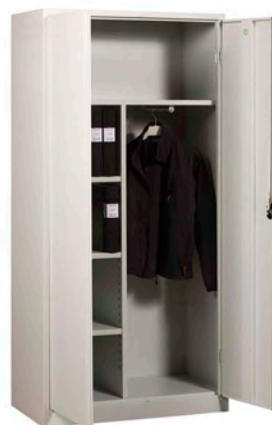

Arkivdelen är försedd med tre justerbara hyllor.

Garderoben har stång för upphängning av galgar.

0107201 FS 221 mått 1950x920x500 vikt 67 kg **Pris: 2722:-**

Brandisolerat arkivskåp

2530410 FS 252 mått 1950x950x550 inv.mått: 1800x842x435 vikt 195 kg **Pris: 7770:-**