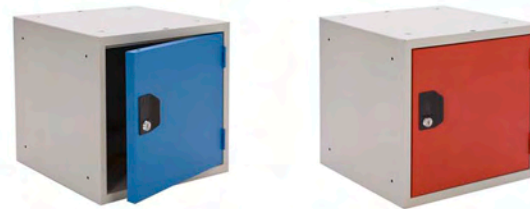

Pris: 327:-

1441201 SB 650 mått 405x600x750 vikt 11 kg

Pris: 462:-

Benpar till SMS 600 mm

1423131 vikt 4,5 kg

Pris: 238:-

Benpar till SMS 300 mm

1423132 vikt 4,5 kg

Pris: 238:-

Småfackskåp som kan byggas både vertikalt och horisontellt. Kan placeras på en sockel på golvet eller skruvas på väggen.

1210101 mått 305x305x305 vikt 4,6 kg

Pris: 378:-

1210201 mått 381x381x381 vikt 6,7 kg