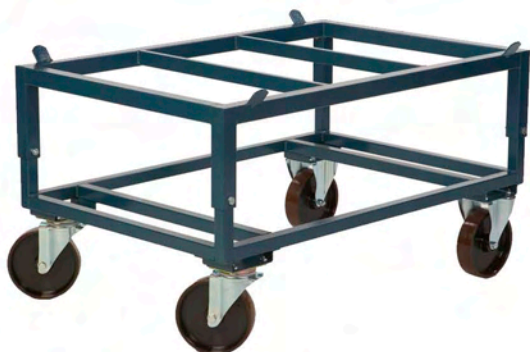

Pallvagn för 2000 kg belastning. Två fasta och två svängbara hjul Ø 200 mm. Som tillbehör finns svängbart hjul med broms. Färg blå metallic.

4605 längd 1200 bredd 800 höjd ställbar vikt 46 kg

Pris: 5126:-

Pallvagn för 1000 kg. Vagnen är avsedd för standardpallar 1200x800 mm. Två fasta och två svängbara hjul Ø 200 mm. Som tillbehör finns svängbart hjul med broms. Färg blå metallic.

4610 längd 1200 bredd 800 höjd 300 vikt 26 kg

Pris: 1960:-