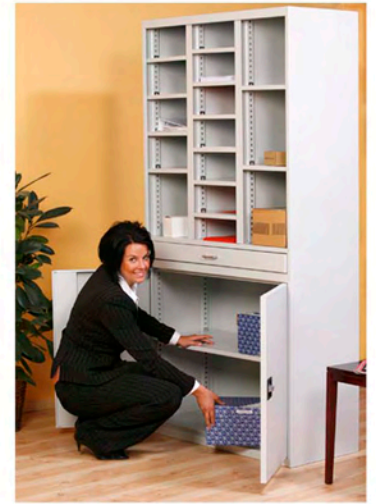

Hylla med fack anpassade för A4-storlek. Hyllorna är justerbara i intervaller om 25 mm.

9801931

mått 1990x1000x435

vikt 86 kg

Pris: 5489:-