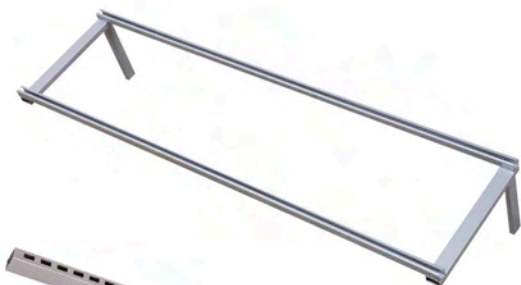

Grundmodul för infästning av pelare till höj & sänkbara bord.

5480	mått 1500x400	vikt 5,5 kg	Pris: 460:-
5479	mått 2000x400	vikt 6,5 kg	Pris: 514:-