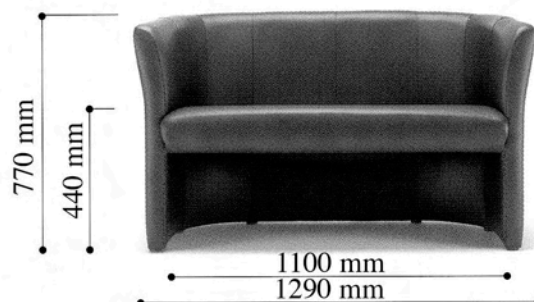

Fällstol. Sitts och rygg i konstskinn.
 Stomme i metall, silver färgad. Säljes i 6-pack.

PRIS: 165:-/st

Konferensstol DELHI

Bredd: 535 mm
 Djup: 580 mm
 Sitthöjd: 500 mm
 Totalhöjd: 830 mm
 5,5 kg

77127

Kopplingbeslag till Delhi

PRIS: 710:-/st

Clubbåtölj och soffa AUREL

2201 Clubfåtölj

Eco sky Pris: 1271:-
Event Pris: 1694:-
Skinn Pris: 3692:-

2202 Clubsoffa 2-sits

Eco sky Pris: 2168:-
Event Pris: 2642:-
Skinn Pris: 5674:-

Skolstol ZETA

30101002	Sitthöjd: 264 mm Totalhöjd: 517 mm 6 kg	593:-
30101003	Sitthöjd: 310 mm Totalhöjd: 564 mm 6 kg	609:-
30101004	Sitthöjd: 362 mm Totalhöjd: 684 mm 6 kg	669:-
30101005	Sitthöjd: 424 mm Totalhöjd: 744 mm 7 kg	700:-
30101006	Sitthöjd: 452 mm Totalhöjd: 824 mm 7 kg	730:-
30101007	Sitthöjd: 511 mm Totalhöjd: 882 mm 7 kg	746:-

Barstol Z

Kromad med svart konstskinn
Förpackas två styck i en kartong

vikt 14,2 kg

mått 970x380x430

Totalhöjd 850 mm

Sitthöjd 850 mm

Djup 370 mm

Bredd 370 mm