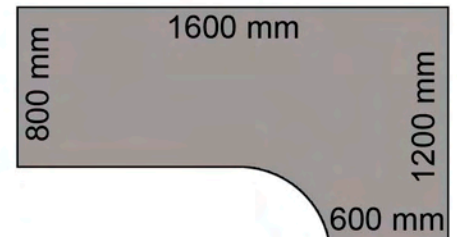

757:-

1244:-

1244:-

75054220

75054820

75054821

Bord med ihopfällbara ben. Benen är av fyrkantsprofil. Skiva av melamin.

0612800 750x1200x800 26 kg **1361:-**