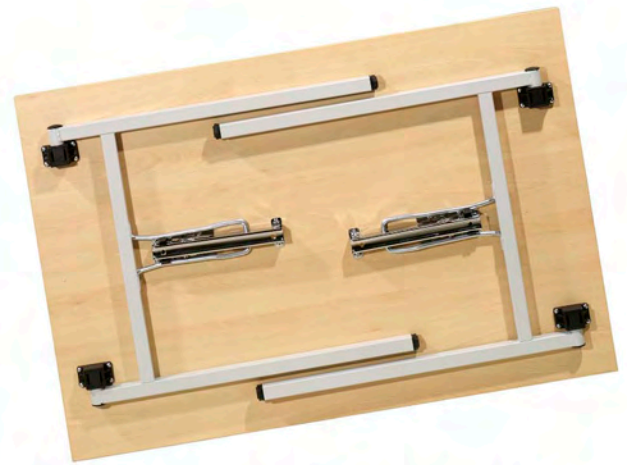

757:-

1244:-

1244:-

75054220

75054820

75054821

Bord med ihopfällbara ben. Benen är av fyrkantsprofil. Skiva av melamin.

0612800 750x1200x800 26 kg **1361:-**