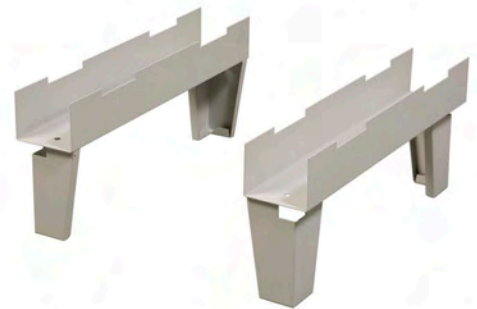

Fristående sittbänk med ram av stålrör, pulverlackerade i RAL 9005. Sittsen är gjord av lövträdsribbor.

Benen har plastfötter

9800007 mått 460x1200x400 vikt 7,5 kg **Pris: 398:-**

9800008 mått 460x1600x440 vikt 10 kg **Pris: 505:-**

9800009 mått 460x2000x440 vikt 13,5 kg **Pris: 604:-**