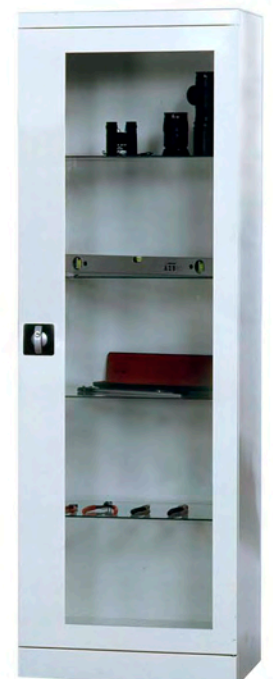

Skåp med luckor av plexiglas. Cylinderlås.
1233801 mått 1800x800x550 vikt 75 kg **Pris: 7632:-**

Skåp med luckor av plexiglas. Myntlås.
1233811 mått 1800x800x550 vikt 75 kg **Pris: 13768:-**

Skåp med två glasdörrar och fyra hyllor.
Färg: RAL 9010

2302100 mått 1800x800x435 vikt 90 kg
Pris: 4793:-

Skåp med hjul, två glasdörrar och fyra hyllor.
Färg: RAL 9010

2302101 mått 1890x800x435 vikt 90 kg
Pris: 5876:-

Skåp med två glasdörrar och fyra hyllor.
Färg: RAL 9010

2303100 mått 1800x1000x435 vikt 104 kg
Pris: 5853:-

Skåp med hjul, två glasdörrar och fyra hyllor.
Färg: RAL 9010

2303101 mått 1890x1000x435 vikt 104 kg
Pris: 6939:-

Skåp med en glasdörr och fyra hyllor.
Färg: RAL 9010

2301100 mått 1800x600x435 vikt 72 kg
Pris: 3954:-

Skåp med hjul, en glasdörr och fyra hyllor.
Färg: RAL 9010

2301101 mått 1890x600x435 vikt 72 kg
Pris: 5041:-