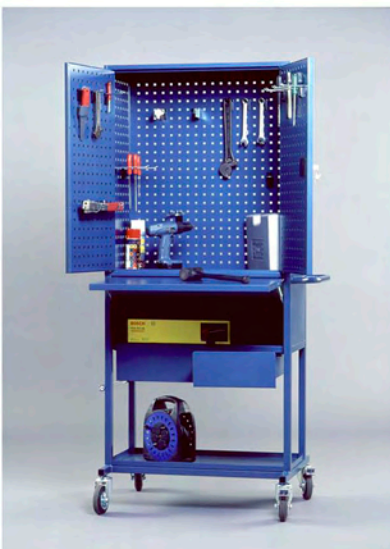

Verktögsvagn på hjul. Överdelen är gjord av perforerad plåt. Underdelen har ett skåp med låsbar lucka och två lådor. Låsbart med ett lås som låser alla skåp och lådor. Dessutom finns en underhylla och hållare för pappersrulle. Färg Blå metallic

4220 mått 1930x815x600 vikt 75 kg

Pris: 6900:-