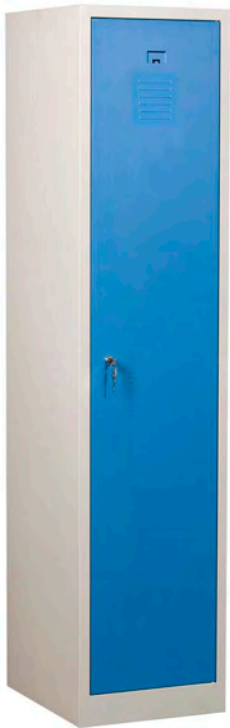

Stomme: RAL 7035, Dörrar: RAL 5012 eller

RAL 3020

1171112 KS 310

mått 1800x300x550

vikt 25 kg

Pris: 934:-

Klädskåp med en dörr. Låsning med hänglås.
Stomme: RAL 7035, Dörrar: RAL 5012 eller RAL 3020
1175112 KS 410
mått 1800x400x550
vikt 33 kg
Pris: 1156:-