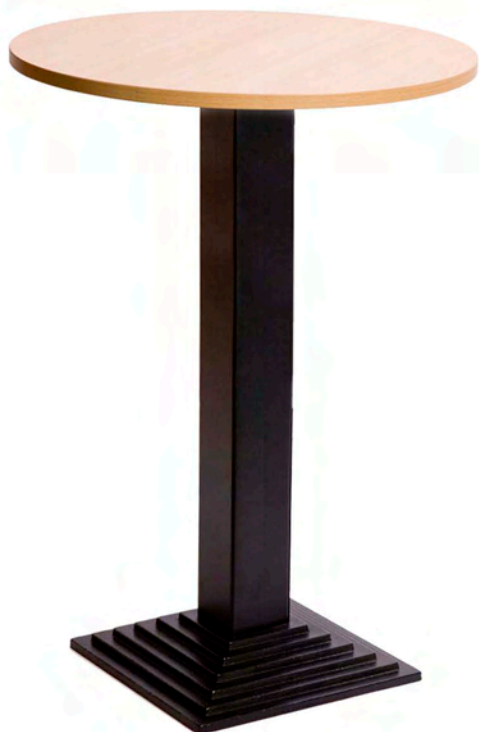

Fällstol. Sitts och rygg i konstskinn.
 Stomme i metall, silver färgad. Säljes i 6-pack.

PRIS: 165:-/st

Konferensstol DELHI

Bredd: 535 mm
 Djup: 580 mm
 Sitthöjd: 500 mm
 Totalhöjd: 830 mm
 5,5 kg

77127

Kopplingbeslag till Delhi

Barstol Z

Kromad med svart konstskinn
Förpackas två styck i en kartong

vikt 14,2 kg

mått 970x380x430

Totalhöjd 850 mm

Sitthöjd 850 mm

Djup 370 mm

Bredd 370 mm

77331

Pris: 455:-

Ståbord PRIO

78231 Skiva Ø 700 höjd 1070 mm

Pris: 1417:-

78232 Skiva Ø 900 höjd 1070 mm

Pris: 1586:-

Ståbord ESSEN