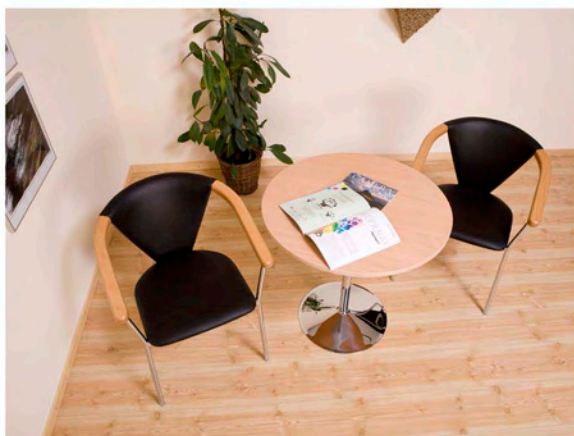

Café & Lunchbord JET

Bord med kromat centrumstativ och rund skiva

78221	Ø 750x725 mm	15 kg	2480:-