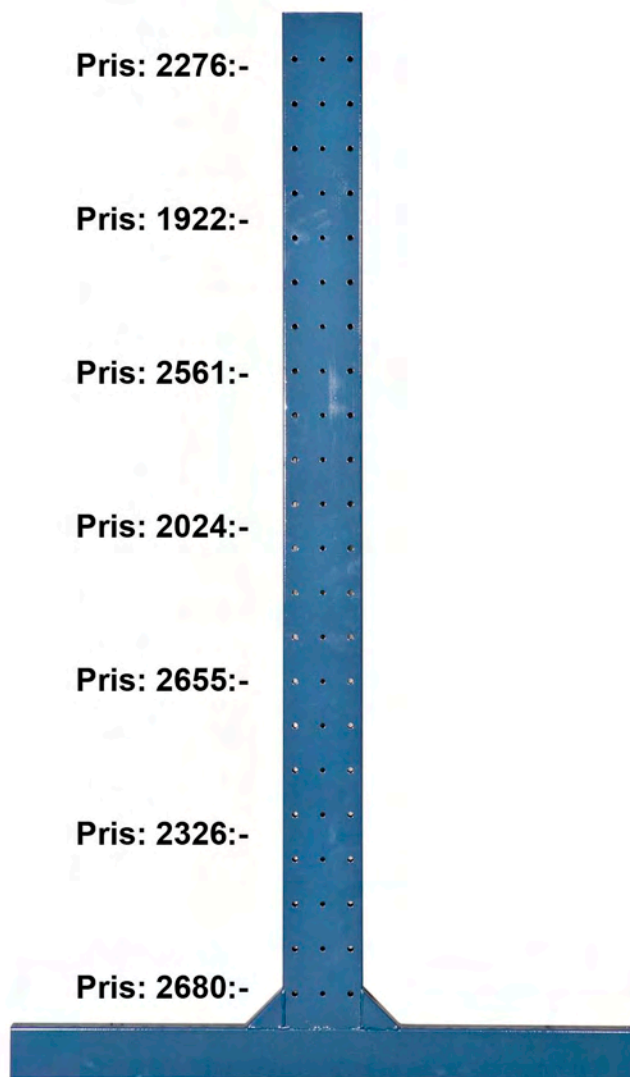

Grenställspelare med svetsad dubbelfot.
Max belastning 2000 kg/sida jämnt fördelad.
1003 höjd 2000 mm, fot 1500 mm vikt 32kg

Pris: 1774:-

Grenställspelare med svetsad dubbelfot.
Max belastning 2000 kg/sida jämnt fördelad.
1004 höjd 2000 mm, fot 2200 mm vikt 38 kg

Pris: 2276:-

Grenställspelare med svetsad dubbelfot.
Max belastning 2000 kg/sida jämnt fördelad.
1007 höjd 2400 mm, fot 1500 mm vikt 36 kg

Pris: 1922:-

Grenställspelare med svetsad dubbelfot.
Max belastning 2000 kg/sida jämnt fördelad.
1008 höjd 2400 mm, fot 2200 mm vikt 42 kg

Pris: 2561:-

Grenställspelare med svetsad dubbelfot.
Max belastning 1500 kg/sida jämnt fördelad.
1011 höjd 3000 mm, fot 1500 mm vikt 42 kg

Pris: 2024:-

Grenställspelare med svetsad dubbelfot.
Max belastning 1500 kg/sida jämnt fördelad.
1012 höjd 3000 mm, fot 2200 mm vikt 48 kg

Pris: 2655:-

Grenställspelare med svetsad dubbelfot.
Max belastning 1500 kg/sida jämnt fördelad.
1015 höjd 3400 mm, fot 1500 mm vikt 46 kg

Pris: 2326:-

Grenställspelare med svetsad dubbelfot.
Max belastning 1500 kg/sida jämnt fördelad.
1016 höjd 3400 mm, fot 2200 mm vikt 52 kg

Pris: 2680:-