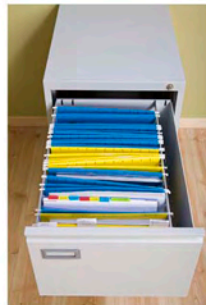

2530412 FS 97252 vikt 7 kg

Pris: 743:-

Hyllplan till brandisolerat förvaringsskåp

artnr. 2530100 och 2530200

992530100

Pris: 172:-

2-lådigt mappskåp.
Lådorna är anpassade för hängmappar i A4 format. Skåpet är försett med centrallås och utdragspärr.
0224201 HS 102
mått 716x463x620 mm vikt 40 kg
Pris: 1669:-