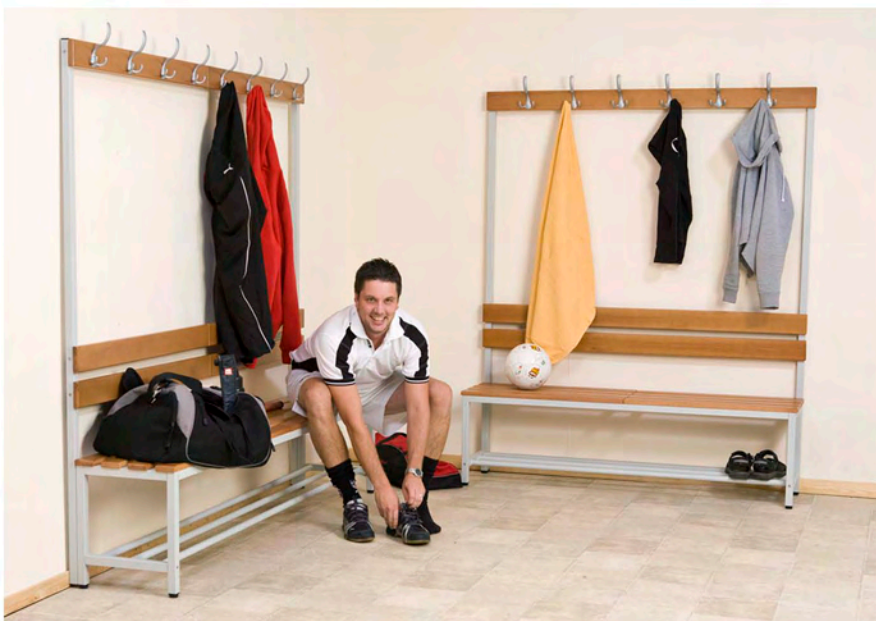

1453120 KBS 120-3 Kroklist 1200 6 krokar **Pris: 381:-**

Omklädningsbänk

1452120 KBS 120-2 1200 mm **Pris: 810:-**

1452150 KBS 150-2 1500 mm **Pris: 1024:-**

1452200 KBS 200-2 2000 mm **Pris: 1214:-**

Omklädningsbänk med ryggstöd och kroklist