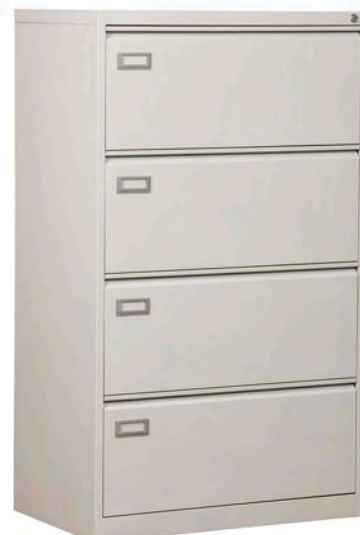

4-lådigt flansskåp. Lådorna är anpassade för två rader hängmappar i A4 format.

Skåpet är försett med centrallås och utdragspärr.

0233401 HS 204

mått 1328x840x620

vikt 90 kg

Pris: 4663:-

4-lådigt skåp för A4 hängmappar. Lätt brandskyddat.